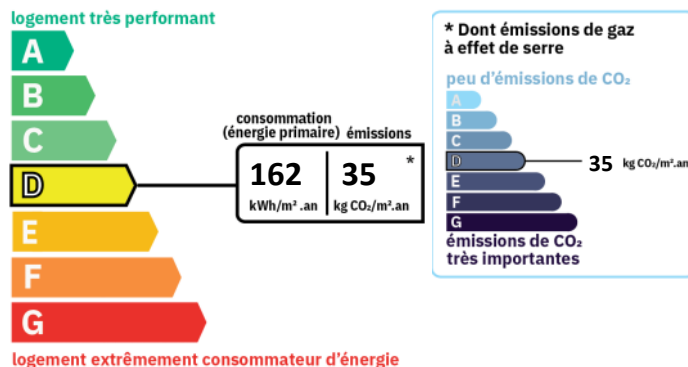

Disponible de suite.

AMENAGEMENTS EXTERIEURS

Construit en : 1968

CLASSE ENERGIE ET CLASSE CLIMAT

DISPONIBILITE

Disponible : de suite

INFORMATIONS FINANCIERES

Loyer charges comprises : 970 €/mois