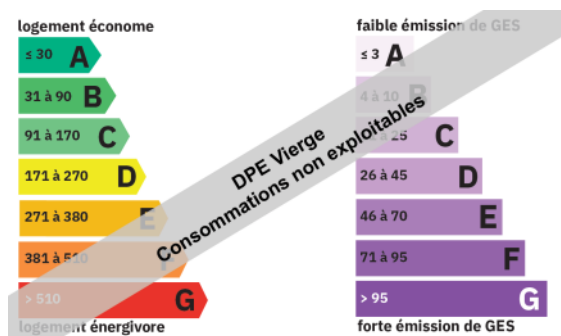

disponible au 1 juin

CLASSE ENERGIE ET CLASSE CLIMAT

DPE ANCIENNE VERSION

AMENAGEMENTS EXTERIEURS

Construit en : 2021

AMENAGEMENTS INTERIEURS

Cuisine : SANS CUISINE

Chauffage : INDIVIDUEL/ELECTRIQUE