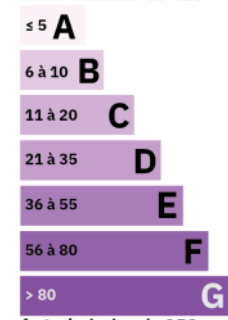

DPE ANCIENNE VERSION

329

16

DISPONIBILITE

Disponible : de suite

INFORMATIONS FINANCIERES

Loyer charges comprises : 515 €/mois

dont provision de charges : 40 €

(régularisation annuelle)

Dépôt de garantie : 475 €

Honoraires charge loc. : 341,12 € TTC

dont pour l'état des lieux : 78,78 €

SURFACES PRINCIPALES

Habitable : 26 m²