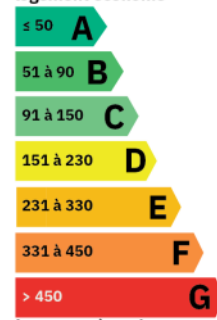

Chauffage : INDIVIDUEL/ELECTRIQUE

Eau chaude : INDIVIDUEL/Cumulus électrique

CLASSE ENERGIE ET CLASSE CLIMAT

Consommation énergétique
en kWhEP/m².an

Emission de gaz à effet de serre
en kgeq CO₂/m².an

logement économe