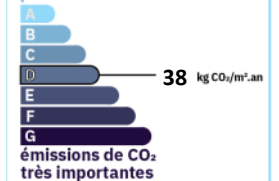

SYLVIE SOODTS

06 37 44 71 15 pour organiser une visite

Montant estimé des dépenses annuelles d'énergie pour un usage standard : 1590 à 2200 euros (année 2026).

Les informations sur les risques auxquels ce bien est exposé sont disponibles sur le site Géorisques :

www.georisques.gouv.fr

CLASSE ENERGIE ET CLASSE CLIMAT

logement très performant

consommation (énergie primaire) émissions
219 | **38** *
kWh/m².an | kg CO₂/m².an

logement extrêmement consommateur d'énergie

* Dont émissions de gaz à effet de serre

peu d'émissions de CO₂

émissions de CO₂ très importantes

AMENAGEMENTS EXTERIEURS

Construit en : 1930

AMENAGEMENTS INTERIEURS

Pièces : 4

Chambres : 3