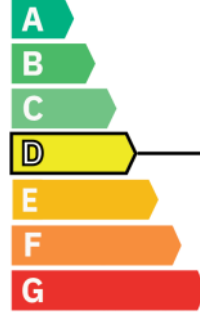

CLASSE ENERGIE ET CLASSE CLIMAT

logement très performant

consommation (énergie primaire) émissions
219 | **38** *
kWh/m².an | kg CO₂/m².an

logement extrêmement consommateur d'énergie

* Dont émissions de gaz à effet de serre

peu d'émissions de CO₂