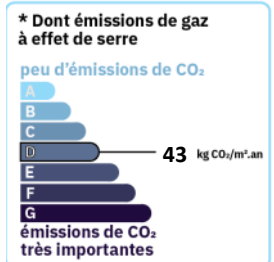

Conditions de location : ressources requises trois fois le montant du loyer charges comprises

Montant estimé des dépenses annuelles d'énergie pour un usage standard : 810 à 1150 euros (année 2023).

Les informations sur les risques auxquels ce bien est exposé sont disponibles sur le site Géorisques : www.georisques.gouv.fr

AMENAGEMENTS EXTERIEURS

Construit en : **1975**

Rez-de-chaussée : **Oui**

Ascenseur : **Oui**

Gardien : **Oui**

Interphone : **Oui**

CLASSE ENERGIE ET CLASSE CLIMAT

logement très performant

consommation (énergie primaire) | émissions
212 | **43** *
kWh/m².an | kg CO₂/m².an

logement extrêmement consommateur d'énergie

DISPONIBILITE

Disponible : **de suite**

INFORMATIONS FINANCIERES

Loyer charges comprises : **815 €/mois**