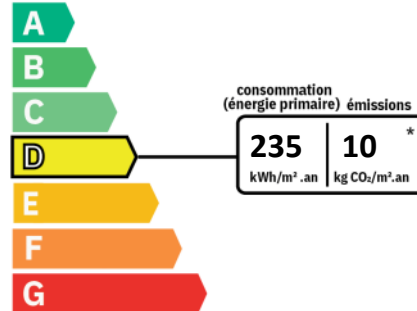

Disponible le 25 mai!

AMENAGEMENTS EXTERIEURS

Construit en : 2013
Vitrage : Double
Balcons : 1
Interphone : Oui

CLASSE ENERGIE ET CLASSE CLIMAT

logement très performant

logement extrêmement consommateur d'énergie