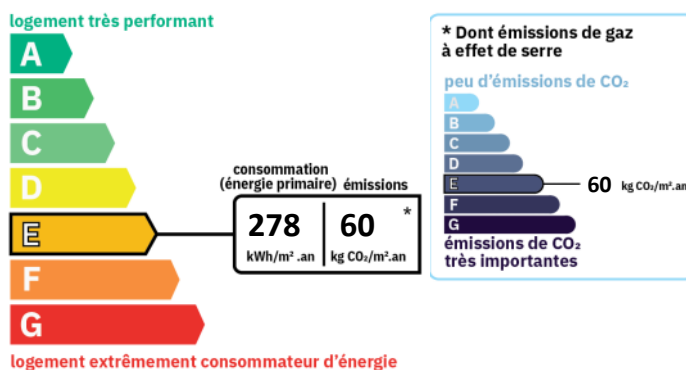

Les informations sur les risques auxquels ce bien est exposé sont disponibles sur le site Géorisques : www.georisques.gouv.fr

AMENAGEMENTS EXTERIEURS

Construit en : 1975
Ascenseur : Oui
Interphone : Oui
Assainissement : Tout à l'égout

PLACE LIBRE

AMENAGEMENTS INTERIEURS

Pièces : 1
Cuisine : EQUIPEE
Meublé : Oui
Salles de bains : 1
Chauffage : COLLECTIF/GAZ

CLASSE ENERGIE ET CLASSE CLIMAT

DISPONIBILITE

Disponible : 30/04/2026

INFORMATIONS FINANCIERES