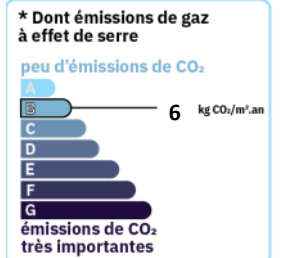

Les informations sur les risques auxquels ce bien est exposé sont disponibles sur le site Géorisques : www.georisques.gouv.fr

AMENAGEMENTS EXTERIEURS

Exposition : **Sud-ouest**

Toiture : **Tuiles**

Vitrage : **Double**

Caves : **1**

AMENAGEMENTS INTERIEURS

Pièces : **6**

Chambres : **5 dont 1 au rez-de-chaussée**

Salles de bains : **1**

CLASSE ENERGIE ET CLASSE CLIMAT

logement très performant

logement extrêmement consommateur d'énergie