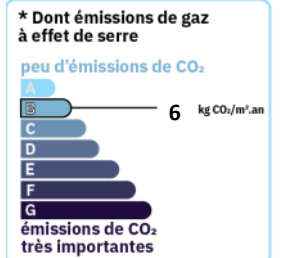

Les plus : Tramway à 7 minutes, Toiture neuve, Etat technique irréprochable, Luminosité, Coup de cœur,

N'hésitez pas à nous contacter pour découvrir cette maison !

Montant estimé des dépenses annuelles d'énergie pour un usage standard : 3011 à 4073 euros (année 2021).

Les informations sur les risques auxquels ce bien est exposé sont disponibles sur le site Géorisques : www.georisques.gouv.fr

AMENAGEMENTS EXTERIEURS

Exposition : **Sud-ouest**

Toiture : **Tuiles**

Vitrage : **Double**

Caves : **1**

AMENAGEMENTS INTERIEURS

Pièces : **6**

Chambres : **5 dont 1 au rez-de-chaussée**

Salles de bains : **1**

CLASSE ENERGIE ET CLASSE CLIMAT

logement très performant

logement extrêmement consommateur d'énergie